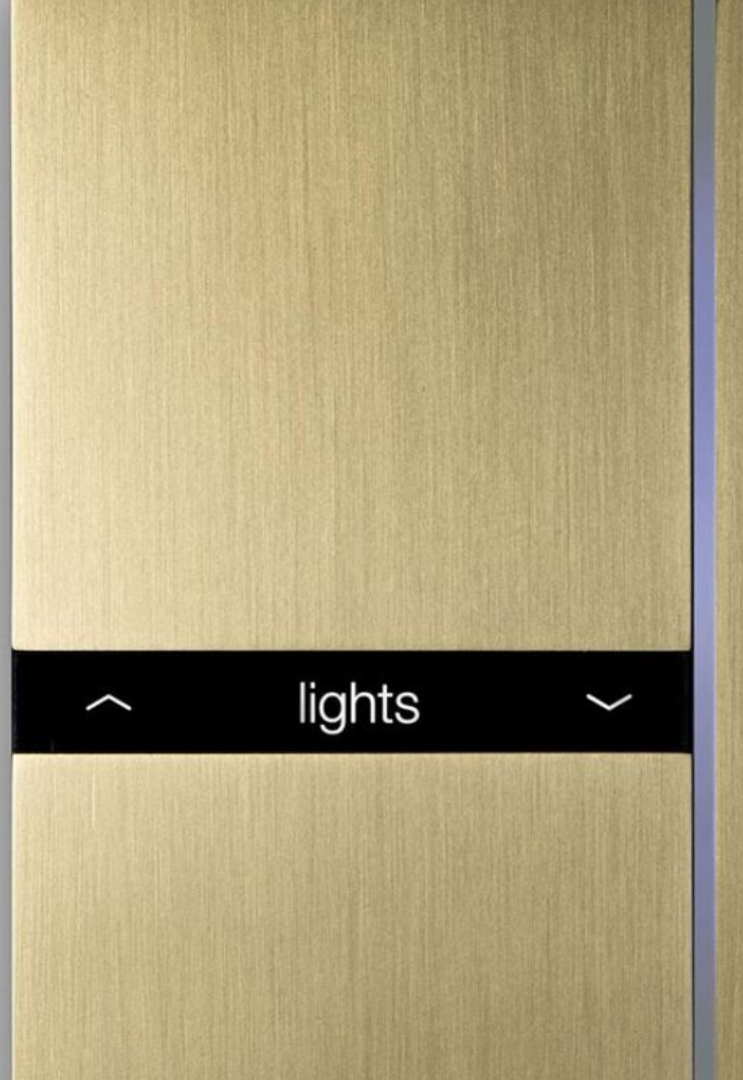

Gotowy do działania

Włącznik **delikatnie rozświetli się**, gdy pojawisz się w pobliżu, by maksymalnie ułatwić użytkowanie (nawet nocą).

Jeden dotyk pozwoli Ci uruchomić wybrane funkcje, zapewniając najwyższy komfort.